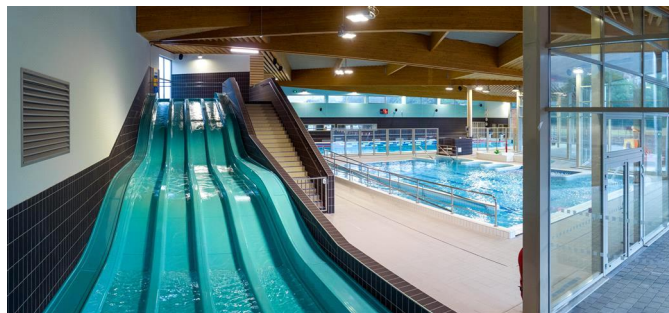

Programme d'activités vacances de la Toussaint : OPENGAMES

Événement sportif

Le mardi 22 octobre 2024 de 14:30 à 16:30

Le mercredi 23 octobre 2024 de 14:00 à 18:30

Le vendredi 25 octobre 2024 de 14:30 à 16:30

Le mardi 29 octobre 2024 de 14:30 à 16:30

Le mercredi 30 octobre 2024 de 14:00 à 18:30

Le vendredi 1 novembre 2024 de 14:30 à 16:30

Faites le plein d'activités pendant les vacances de la Toussaint grâce au centre aquatique Boiséo qui vous propose des "Open Games" pour des souvenirs mémorables ! Au programme : courses d'obstacles, course de radeaux, structure gonflable, waterpolo et aquavolley !

Informations :

Centre aquatique Boiséo - 135 C rue du Général de Gaulle, La Broque
03 88 48 04 48

6€, 5€ (enfants)

Gare la plus proche: Rothau - 2 km