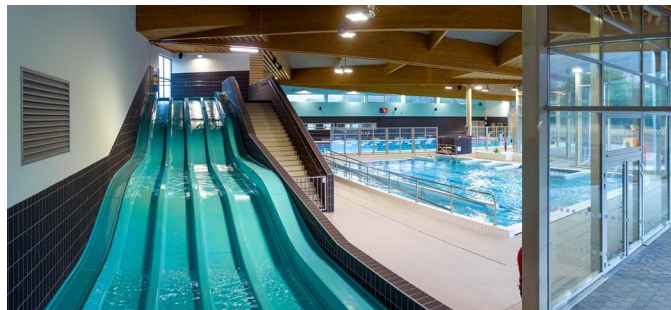

Programme d'activités vacances de la Toussaint : OPENGAMES

Évènement sportif

Le mardi 22 octobre 2024 de 14:30 à 16:30

Le mercredi 23 octobre 2024 de 14:00 à 18:30

Le vendredi 25 octobre 2024 de 14:30 à 16:30

Le mardi 29 octobre 2024 de 14:30 à 16:30

Le mercredi 30 octobre 2024 de 14:00 à 18:30

Le vendredi 1 novembre 2024 de 14:30 à 16:30

Faites le plein d'activités pendant les vacances de la Toussaint grâce au centre aquatique Boiséo qui vous propose des "Open Games" pour des souvenirs mémorables ! Au programme : courses d'obstacles, course de radeaux, structure gonflable, waterpolo et aquavolley !

Informations :

Centre aquatique Boiséo - 135 C rue du Général de Gaulle, La Broque
03 88 48 04 48

6€, 5€ (enfants)

Agenda téléchargeable sur

www.valleedelabruche.fr

ou bit.ly/calendriermanifsVB

Oktoberfest Rose

Déjeuner/dîner/soirée dansant

Le samedi 26 octobre 2024 à partir de 19:00

Le conseil des Jeunes vous invite à une soirée au profit de la lutte contre le cancer du sein à l'occasion d'une soirée Oktoberfest Rose avec un menu préparé par le Restaurant de la Place à Rothau.

Informations :

Salle des fêtes - 12 rue Principale, Grandfontaine

03 88 97 20 09

20€ par personne, 8€ pour les moins de 10 ans

Réservation obligatoire : Conseil des Jeunes de Grandfontaine - Avant le 21/10 auprès de la mairie 03 88 97 20 09

Gare la plus proche: Schirmeck-La Broque - 5 km