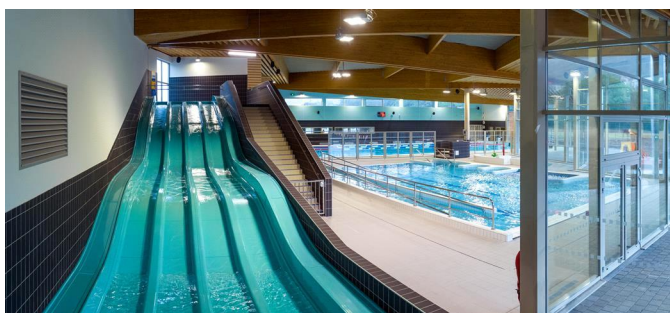

Le vendredi 25 octobre 2024 de 14:30 à 16:30

Le mardi 29 octobre 2024 de 14:30 à 16:30

Le mercredi 30 octobre 2024 de 14:00 à 18:30

Le vendredi 1 novembre 2024 de 14:30 à 16:30

Faites le plein d'activités pendant les vacances de la Toussaint grâce au centre aquatique Boiséo qui vous propose des "Open Games" pour des souvenirs mémorables ! Au programme : courses d'obstacles, course de radeaux, structure gonflable, waterpolo et aquavolley !

Informations :

Centre aquatique Boiséo - 135 C rue du Général de Gaulle, La Broque
03 88 48 04 48

6€, 5€ (enfants)

Gare la plus proche: Rothau - 2 km

Programme d'activités vacances de la Toussaint : OPENGAMES